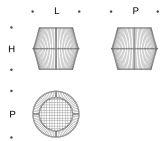

Struttura

In trafilato verniciato diametro 8 mm con intreccio di cime di poliestere dal diametro di 6 mm. La verniciatura e le cime sono adatte per l'uso in ambiente esterno.

Tavolino - top

In MDF laccato h. 19 mm. La laccatura è idonea per l'uso in ambiente esterno.

Structure

In coated wire drawn with diameter 8 mm with plaiting of 6 mm diameter of polyester ropes. Painted finish and ropes are suitable for outdoor use.

Low table - top

In MDF h. 19 mm lacquered finish. Lacquered finish is suitable for outdoor use.

Pouf Botte
Barrel Pouf

L = 44 cm
P = 44 cm
H = 40 cm

Tavolino Botte
Barrel Low table

L = 44 cm
P = 44 cm
H = 40 cm

Pouf Clessidra
Hourglass Pouf

L = 44 cm
P = 44 cm
H = 40 cm

Tavolino Clessidra
Hourglass Low table