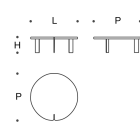

Tavolino top sottile - tondo 40
Low table slim top - round 40

L = 40 cm
P = 40 cm
H = 48 cm

Tavolino top sottile - tondo 50
Low table slim top - round 50

L = 50 cm
P = 50 cm
H = 36 cm

Tavolino top sottile - tondo 75
Low table slim top - round 75

L = 75 cm
P = 75 cm
H = 25 cm

Tavolino top spesso - tondo 85
Low table thick top - round 85

L = 85 cm
P = 85 cm
H = 18 cm

Tavolino top spesso - quadrato 85x85
Low table thick top - square 85x85

L = 85 cm
P = 85 cm
H = 18 cm