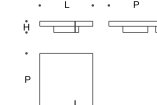

Tavolino top sottile - tondo 40
Low table slim top - round 40

L = 40 cm
P = 40 cm
H = 48 cm

Tavolino top sottile - tondo 50
Low table slim top - round 50

L = 50 cm
P = 50 cm
H = 36 cm

Tavolino top sottile - tondo 75
Low table slim top - round 75

L = 75 cm
P = 75 cm
H = 25 cm

Tavolino top spesso - tondo 85
Low table thick top - round 85

L = 85 cm
P = 85 cm
H = 18 cm

Tavolino top spesso - quadrato 85x85
Low table thick top - square 85x85

L = 85 cm
P = 85 cm
H = 18 cm