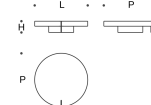

Tavolino top sottile - tondo 40
Low table slim top - round 40

L = 40 cm
P = 40 cm
H = 48 cm

Tavolino top sottile - tondo 50
Low table slim top - round 50

L = 50 cm
P = 50 cm
H = 36 cm

Tavolino top sottile - tondo 75
Low table slim top - round 75

L = 75 cm
P = 75 cm
H = 25 cm

Tavolino top spesso - tondo 85
Low table thick top - round 85

L = 85 cm
P = 85 cm
H = 18 cm

Tavolino top spesso - quadrato 85x85
Low table thick top - square 85x85

L = 85 cm
P = 85 cm
H = 18 cm