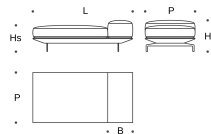

L = 100 cm
P = 13 cm
H = 59 cm

Schienale - 120
Backrest - 120

L = 120 cm
P = 13 cm
H = 59 cm

Bracciolo rullo - 77
Roll armrest - 77

L = 77 cm
H = 14 cm

Bracciolo - 80
Armrest - 80

L = 23 cm
P = 80 cm
H = 32 cm

Poggiatesta - 80
Headrest - 80

L = 80 cm
P = 16 cm
H = 20 cm

Cuscino arredo 60x60
Throw cushion 60x60

L = 60 cm
H = 60 cm

Cuscino poggiaeni 60x35
Lumbar cushion 60x35

L = 60 cm
H = 35 cm

Cuscino arredo tondo con fascia 47 cm
Round throw cushion with band 47 cm

H = 47 cm

Tavolino 35x38
Low table 35x38

L = 35 cm
P = 38 cm
H = 30 cm

Tavolino 70x33
Low table 70x33

L = 70 cm
P = 33 cm
H = 30 cm

Base con bracciolo 160
Base with arm 160

L = 160 cm
P = 80 cm
H = 50 cm
Hs = 42 cm
B = 40 cm

Base con bracciolo 200
Base with arm 200

L = 200 cm
P = 80 cm
H = 50 cm
Hs = 42 cm
B = 40 cm

Base con bracciolo 240
Base with arm 240

L = 240 cm
P = 80 cm
H = 50 cm
Hs = 42 cm
B = 40 cm

Composizione AVA1
Composition AVA1