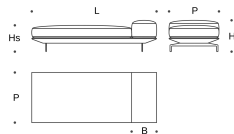

Poggiatesta - 80
Headrest - 80

L = 80 cm
P = 16 cm
H = 20 cm

Cuscino arredo 60x60
Throw cushion 60x60

L = 60 cm
H = 60 cm

Cuscino poggiaeni 60x35
Lumbar cushion 60x35

L = 60 cm
H = 35 cm

Cuscino arredo tondo con fascia 47 cm
Round throw cushion with band 47 cm

H = 47 cm

Tavolino 35x38
Low table 35x38

L = 35 cm
P = 38 cm
H = 30 cm

Tavolino 70x33
Low table 70x33

L = 70 cm
P = 33 cm
H = 30 cm

Base con bracciolo 160
Base with arm 160

L = 160 cm
P = 80 cm
H = 50 cm
Hs = 42 cm
B = 40 cm

Base con bracciolo 200
Base with arm 200

L = 200 cm
P = 80 cm
H = 50 cm
Hs = 42 cm
B = 40 cm

Base con bracciolo 240
Base with arm 240

L = 240 cm
P = 80 cm
H = 50 cm
Hs = 42 cm
B = 40 cm

Composizione AVA1
Composition AVA1

L = 343 cm
P = 93 cm

Composizione AVA3
Composition AVA3

L = 303 cm
P = 173 cm

esempio SX
example L

Composizione AVA5
Composition AVA5

L = 316 cm
P = 213 cm

esempio SX
example L

Composizione AVA7
Composition AVA7