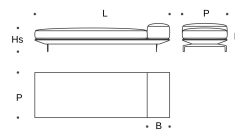

L = 100 cm
P = 13 cm
H = 59 cm

Schienale - 120
Backrest - 120

L = 120 cm
P = 13 cm
H = 59 cm

Bracciolo rullo - 77
Roll armrest - 77

L = 77 cm
H = 14 cm

Bracciolo - 80
Armrest - 80

L = 23 cm
P = 80 cm
H = 32 cm

Poggiatesta - 80
Headrest - 80

L = 80 cm
P = 16 cm
H = 20 cm

Cuscino arredo 60x60
Throw cushion 60x60

L = 60 cm
H = 60 cm

Cuscino poggiaeni 60x35
Lumbar cushion 60x35

L = 60 cm
H = 35 cm

Cuscino arredo tondo con fascia 47 cm
Round throw cushion with band 47 cm

H = 47 cm

Tavolino 35x38
Low table 35x38

L = 35 cm
P = 38 cm
H = 30 cm

Tavolino 70x33
Low table 70x33

L = 70 cm
P = 33 cm
H = 30 cm

Base con bracciolo 160
Base with arm 160

L = 160 cm
P = 80 cm
H = 50 cm
Hs = 42 cm
B = 40 cm

Base con bracciolo 200
Base with arm 200

L = 200 cm
P = 80 cm
H = 50 cm
Hs = 42 cm
B = 40 cm

Base con bracciolo 240
Base with arm 240

L = 240 cm
P = 80 cm
H = 50 cm
Hs = 42 cm
B = 40 cm

Composizione AVA1
Composition AVA1