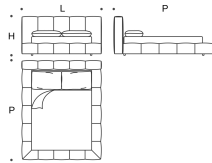

L = 203 cm  
P = 254 cm  
H = 75 cm

Rete 160x200  
Bed base 160x200

L = 210 cm  
P = 251 cm  
H = 75 cm

Rete 180x200  
Bed base 180x200

L = 230 cm  
P = 251 cm  
H = 75 cm

Rete 193x203  
Bed base 193x203

L = 243 cm  
P = 254 cm  
H = 75 cm

Rete 153x203  
Bed base 153x203

L = 203 cm  
P = 254 cm  
H = 100 cm

Rete 193x203  
Bed base 193x203

L = 243 cm  
P = 254 cm  
H = 100 cm

Cuscino Rullo per Letto 65  
Roll Cushion for bed 65

L = 65 cm  
H = 18 cm