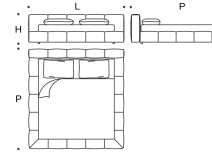

L = 203 cm  
P = 254 cm  
H = 75 cm

Rete 160x200  
Bed base 160x200

L = 210 cm  
P = 251 cm  
H = 75 cm

Rete 180x200  
Bed base 180x200

L = 230 cm  
P = 251 cm  
H = 75 cm

Rete 193x203  
Bed base 193x203

L = 243 cm  
P = 254 cm  
H = 75 cm

Rete 153x203  
Bed base 153x203

L = 203 cm  
P = 254 cm  
H = 100 cm

Rete 193x203  
Bed base 193x203

L = 243 cm  
P = 254 cm  
H = 100 cm

Cuscino Rullo per Letto 65  
Roll Cushion for bed 65

L = 65 cm  
H = 18 cm