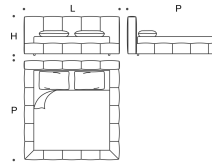

L = 203 cm  
P = 254 cm  
H = 75 cm

Rete 160x200  
Bed base 160x200

L = 210 cm  
P = 251 cm  
H = 75 cm

Rete 180x200  
Bed base 180x200

L = 230 cm  
P = 251 cm  
H = 75 cm

Rete 193x203  
Bed base 193x203

L = 243 cm  
P = 254 cm  
H = 75 cm

Rete 153x203  
Bed base 153x203

L = 203 cm  
P = 254 cm  
H = 100 cm

Rete 193x203  
Bed base 193x203

L = 243 cm  
P = 254 cm  
H = 100 cm

Cuscino Rullo per Letto 65  
Roll Cushion for bed 65

L = 65 cm  
H = 18 cm