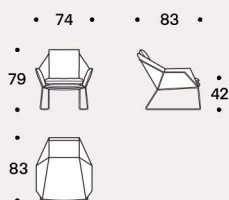

New York Armchair

Design Sergio Bicego

Anno di produzione 2012

Production year 2012

[It] — New York è una collezione che porta con fierezza il nome della Grande Mela. Due anime, uptown e downtown, racchiuse in un unico oggetto di design il cui rivestimento, interamente intercambiabile, ne svela l'innata versatilità. L'insolita e poliedrica ergonomia della poltroncina New York invita a un uso personale del rivestimento e al bicolore, permettendo diverse soluzioni cromatiche attraverso un'unica scelta. La struttura è in tondino di ferro disponibile in molteplici finiture sia di cromatura che di verniciatura. Completamente sfoderabile.

Struttura

In trafilato dal diametro di 12 mm. Il piano di seduta è in lamiera traforata. Finitura cromata o verniciata.

Imbottitura

Anima interna, cuscino seduta e cuscino schiena sono imbottiti in poliuretano espanso 50IP e 23IM rivestiti con cotone accoppiato a fibra poliestere 380gr/mq.

[En] — New York is a collection which proudly bears the name of the Big Apple. Two souls, uptown and downtown, enclosed in a single design piece whose fully changeable covers reveal its innate versatility.

The New York Armchair, with its essential metal frame and endless possibilities of the double textile cushion, allows for a high degree of personalization.

The frame in iron rod comes in many colours and coating finishes.

Fully removable covers.

Structure

In 12 mm wire drawn. The seat is in perforated sheet metal. Chrome or painted finish.

Padding

Inner core, seat and back cushions are filled with polyurethane foam 50IP and 23IM covered with cotton and 380gr/sqm polyester fiber.

Poltrona / Armchair

Finitura struttura / Frame finish